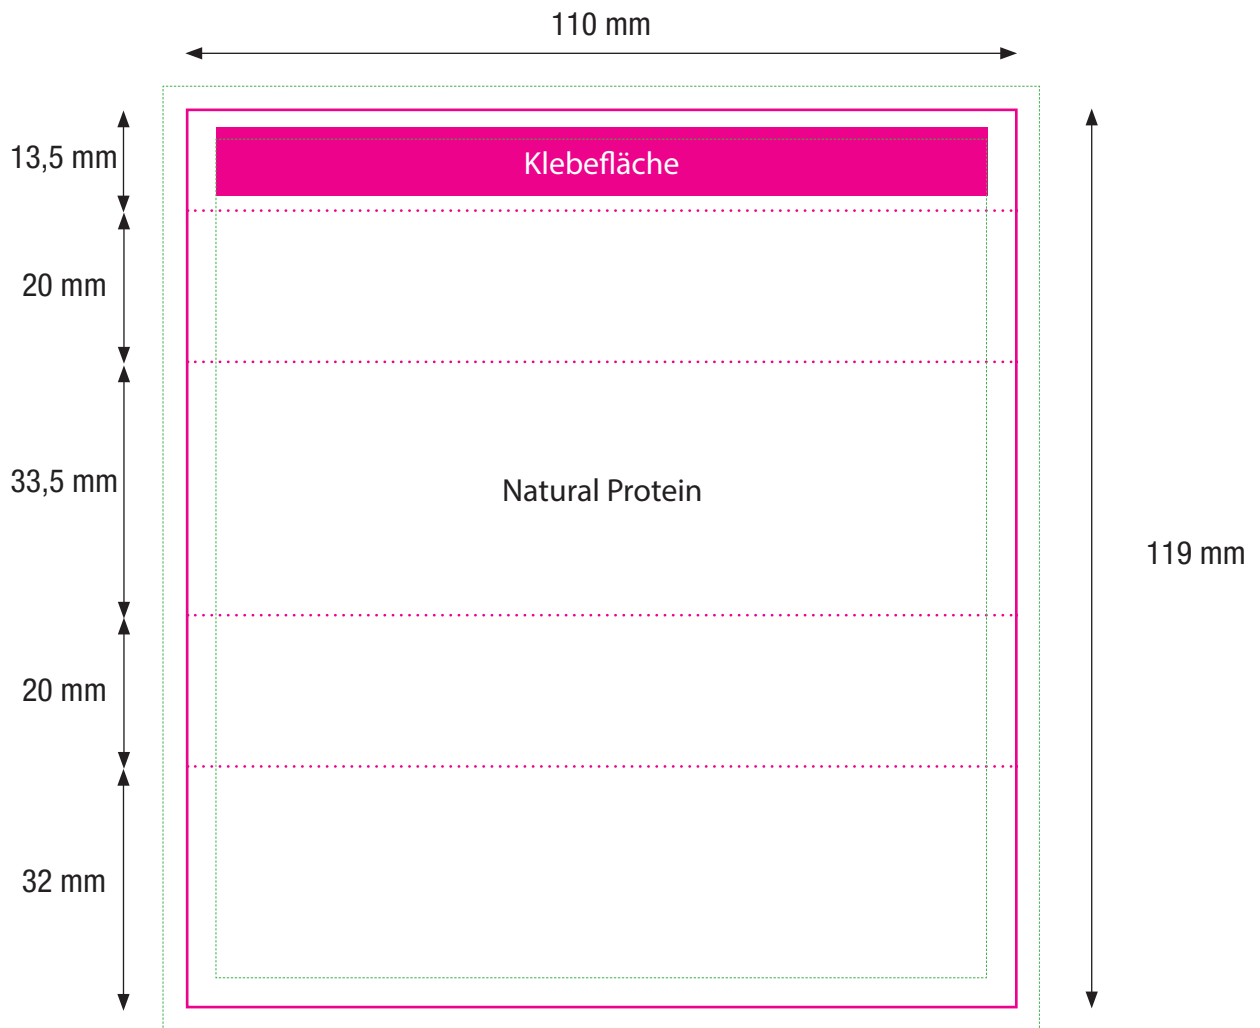

Powerbar Natural Protein

- Bitte halten Sie mit allen Elementen (außer der Hintergrundgrafik) einen Sicherheitsabstand von 4 mm zum Rand ein.
- Produktionsbedingt schneiden wir von Ihren Druckdaten im Fertigungsprozess rundum 3 mm ab.